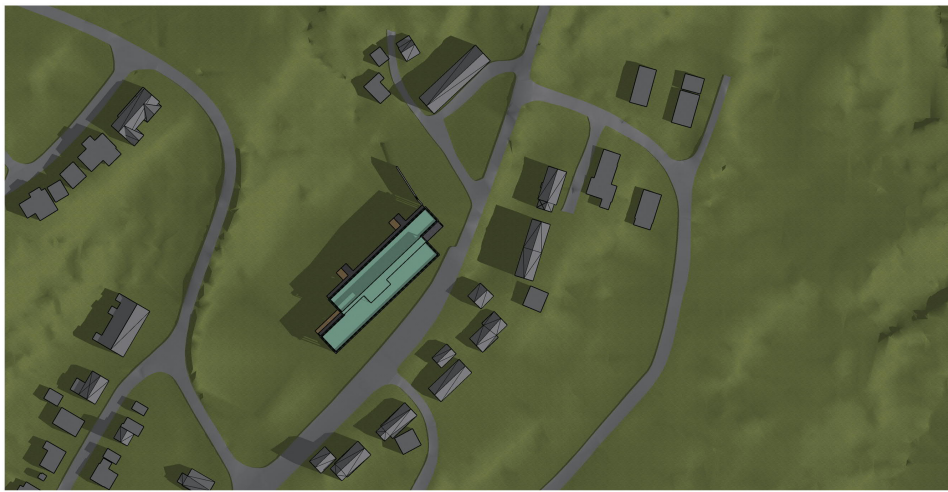

NY BÅTSFJORD BARNEHAGE

SOL- OG SKYGGESTUDIE

OPSJON 1

EKSISTERENDE SKOLE OG BARNEHAGE

21. MARS
EKSISTERENDE SKOLE OG
BARNEHAGE

21 MARS kl. 08.00

21 MARS kl. 12.00

21 MARS kl. 16.00

21 SEPTEMBER kl. 16.00

OPSJON 2

NY BARNEHAGE / EKSISTERENDE KONSTRUKSJON

21. MARS
NY BARNEHAGE /
EKSISTERENDE KONSTRUKSJON

21 MARS kl. 08.00

21 MARS kl. 12.00

21 MARS kl. 16.00

21. JUNI

NY BARNEHAGE /
EKSISTERENDE KONSTRUKSJON

21 JUNI kl. 08.00

21 JUNI kl. 12.00

21 JUNI kl. 16.00

21. SEPTEMBER
NY BARNEHAGE /
EKSISTERENDE KONSTRUKSJON

21 SEPTEMBER kl. 08.00

21 SEPTEMBER kl. 12.00

21 SEPTEMBER kl. 16.00