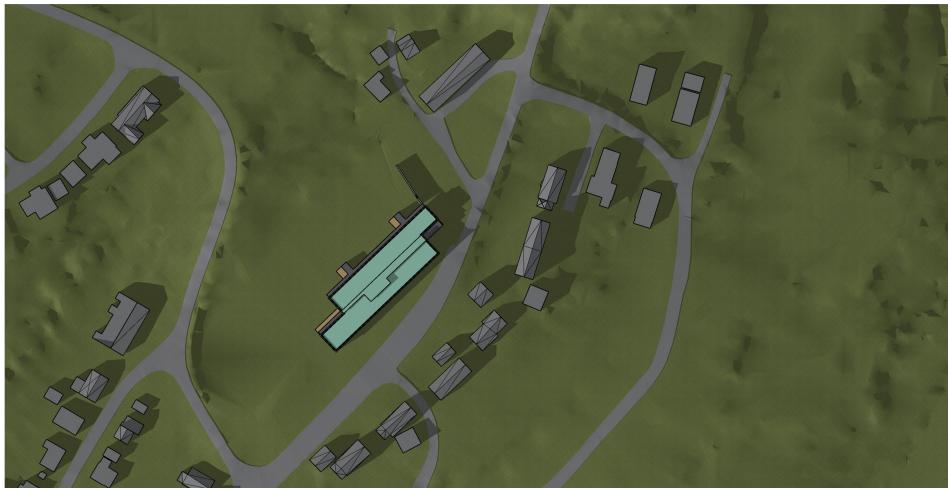

21 SEPTEMBER kl. 16.00

OPSJON 2

NY BARNEHAGE / EKSISTERENDE KONSTRUKSJON

21. MARS
NY BARNEHAGE /
EKSISTERENDE KONSTRUKSJON

21 MARS kl. 08.00

21 MARS kl. 12.00

21 MARS kl. 16.00

21. JUNI

NY BARNEHAGE /
EKSISTERENDE KONSTRUKSJON

21 JUNI kl. 08.00

21 JUNI kl. 12.00

21 JUNI kl. 16.00

21. SEPTEMBER
NY BARNEHAGE /
EKSISTERENDE KONSTRUKSJON

21 SEPTEMBER kl. 08.00

21 SEPTEMBER kl. 12.00

21 SEPTEMBER kl. 16.00