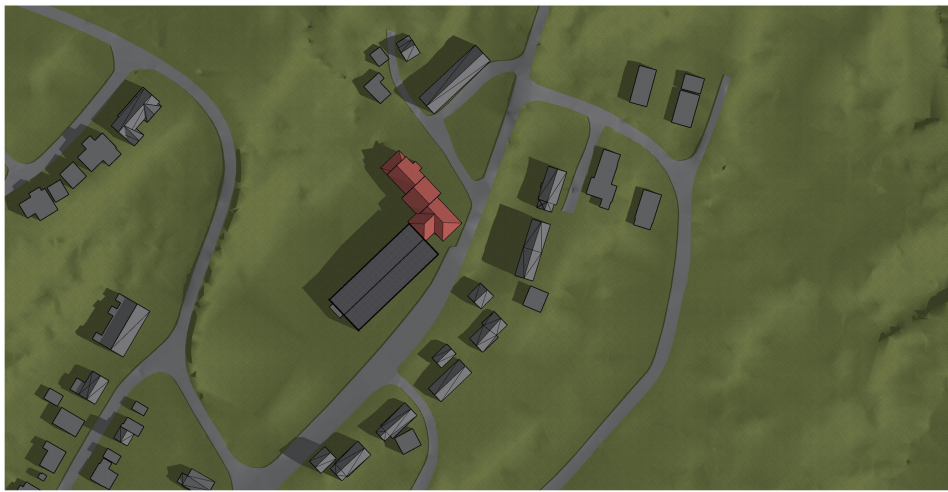

NY BÅTSFJORD BARNEHAGE

SOL- OG SKYGGESTUDIE

OPSJON 1

EKSISTERENDE SKOLE OG BARNEHAGE

21. MARS
EKSISTERENDE SKOLE OG
BARNEHAGE

21 MARS kl. 08.00

21 MARS kl. 12.00

21 MARS kl. 16.00

21. JUNI

EKSISTERENDE SKOLE OG
BARNEHAGE

21 JUNI kl. 08.00

21 JUNI kl. 12.00

21 JUNI kl. 16.00

21. SEPTEMBER
EKSISTERENDE SKOLE OG
BARNEHAGE

21 SEPTEMBER kl. 08.00

21 SEPTEMBER kl. 12.00

21 SEPTEMBER kl. 16.00

OPSJON 2

NY BARNEHAGE / EKSISTERENDE KONSTRUKSJON

21. MARS
NY BARNEHAGE /
EKSISTERENDE KONSTRUKSJON

21 MARS kl. 08.00

21 MARS kl. 12.00

21 MARS kl. 16.00

21. JUNI

NY BARNEHAGE /
EKSISTERENDE KONSTRUKSJON

21 JUNI kl. 08.00

21 JUNI kl. 12.00

21 JUNI kl. 16.00

21. SEPTEMBER
NY BARNEHAGE /
EKSISTERENDE KONSTRUKSJON

21 SEPTEMBER kl. 08.00

21 SEPTEMBER kl. 12.00

21 SEPTEMBER kl. 16.00