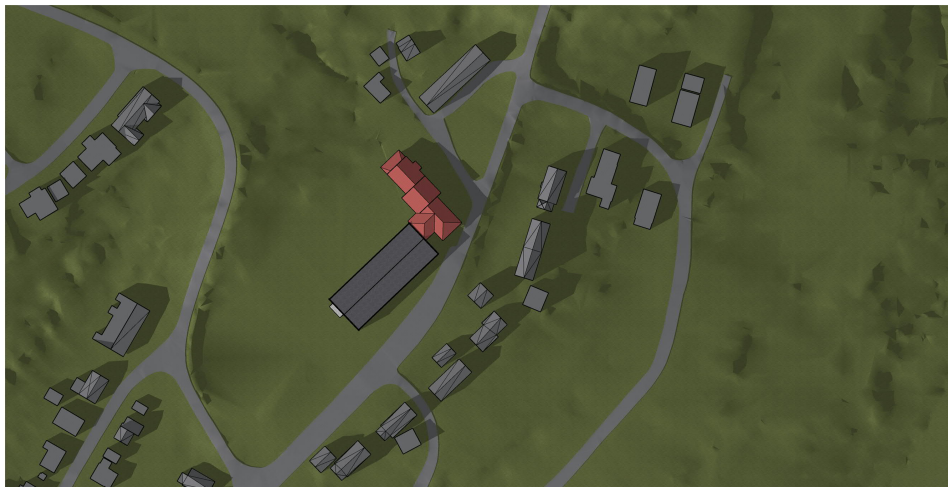

NY BÅTSFJORD BARNEHAGE

SOL- OG SKYGGESTUDIE

OPSJON 1

EKSISTERENDE SKOLE OG BARNEHAGE

21. MARS
EKSISTERENDE SKOLE OG
BARNEHAGE

21 MARS kl. 08.00

21 MARS kl. 12.00

21 MARS kl. 16.00

21. JUNI

EKSISTERENDE SKOLE OG
BARNEHAGE

21 JUNI kl. 08.00

21 JUNI kl. 12.00

21 JUNI kl. 16.00

21. SEPTEMBER
EKSISTERENDE SKOLE OG
BARNEHAGE

21 SEPTEMBER kl. 08.00

21 SEPTEMBER kl. 12.00

21 SEPTEMBER kl. 16.00

OPSJON 2

NY BARNEHAGE / EKSISTERENDE KONSTRUKSJON

21. MARS
NY BARNEHAGE /
EKSISTERENDE KONSTRUKSJON

21 MARS kl. 08.00

21 MARS kl. 12.00

21 MARS kl. 16.00

21. JUNI

NY BARNEHAGE /
EKSISTERENDE KONSTRUKSJON

21 JUNI kl. 08.00

21 JUNI kl. 12.00

21 JUNI kl. 16.00

21. SEPTEMBER
NY BARNEHAGE /
EKSISTERENDE KONSTRUKSJON

21 SEPTEMBER kl. 08.00

21 SEPTEMBER kl. 12.00

21 SEPTEMBER kl. 16.00