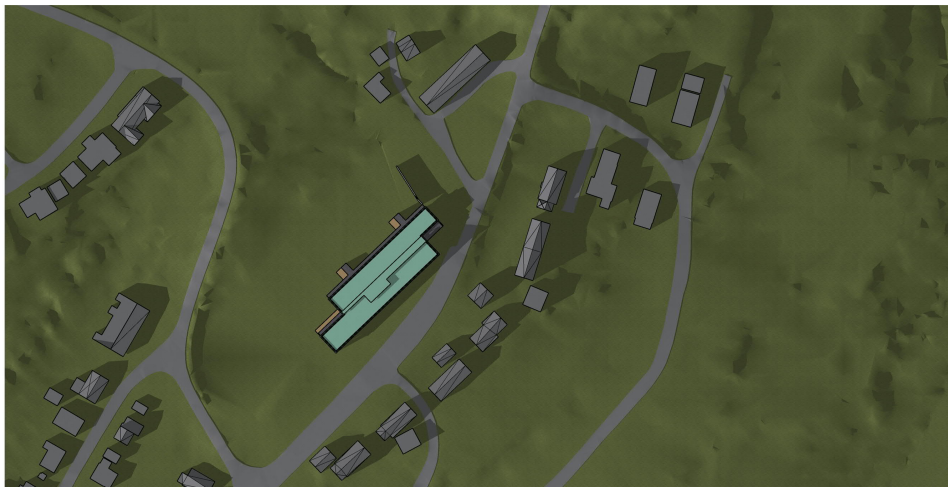

NY BÅTSFJORD BARNEHAGE

SOL- OG SKYGGESTUDIE

OPSJON 1

EKSISTERENDE SKOLE OG BARNEHAGE

21. MARS
EKSISTERENDE SKOLE OG
BARNEHAGE

21 MARS kl. 08.00

21 MARS kl. 12.00

21 MARS kl. 16.00

NY BARNEHAGE /
EKSISTERENDE KONSTRUKSJON

21 JUNI kl. 08.00

21 JUNI kl. 12.00

21 JUNI kl. 16.00

21. SEPTEMBER
NY BARNEHAGE /
EKSISTERENDE KONSTRUKSJON

21 SEPTEMBER kl. 08.00

21 SEPTEMBER kl. 12.00

21 SEPTEMBER kl. 16.00